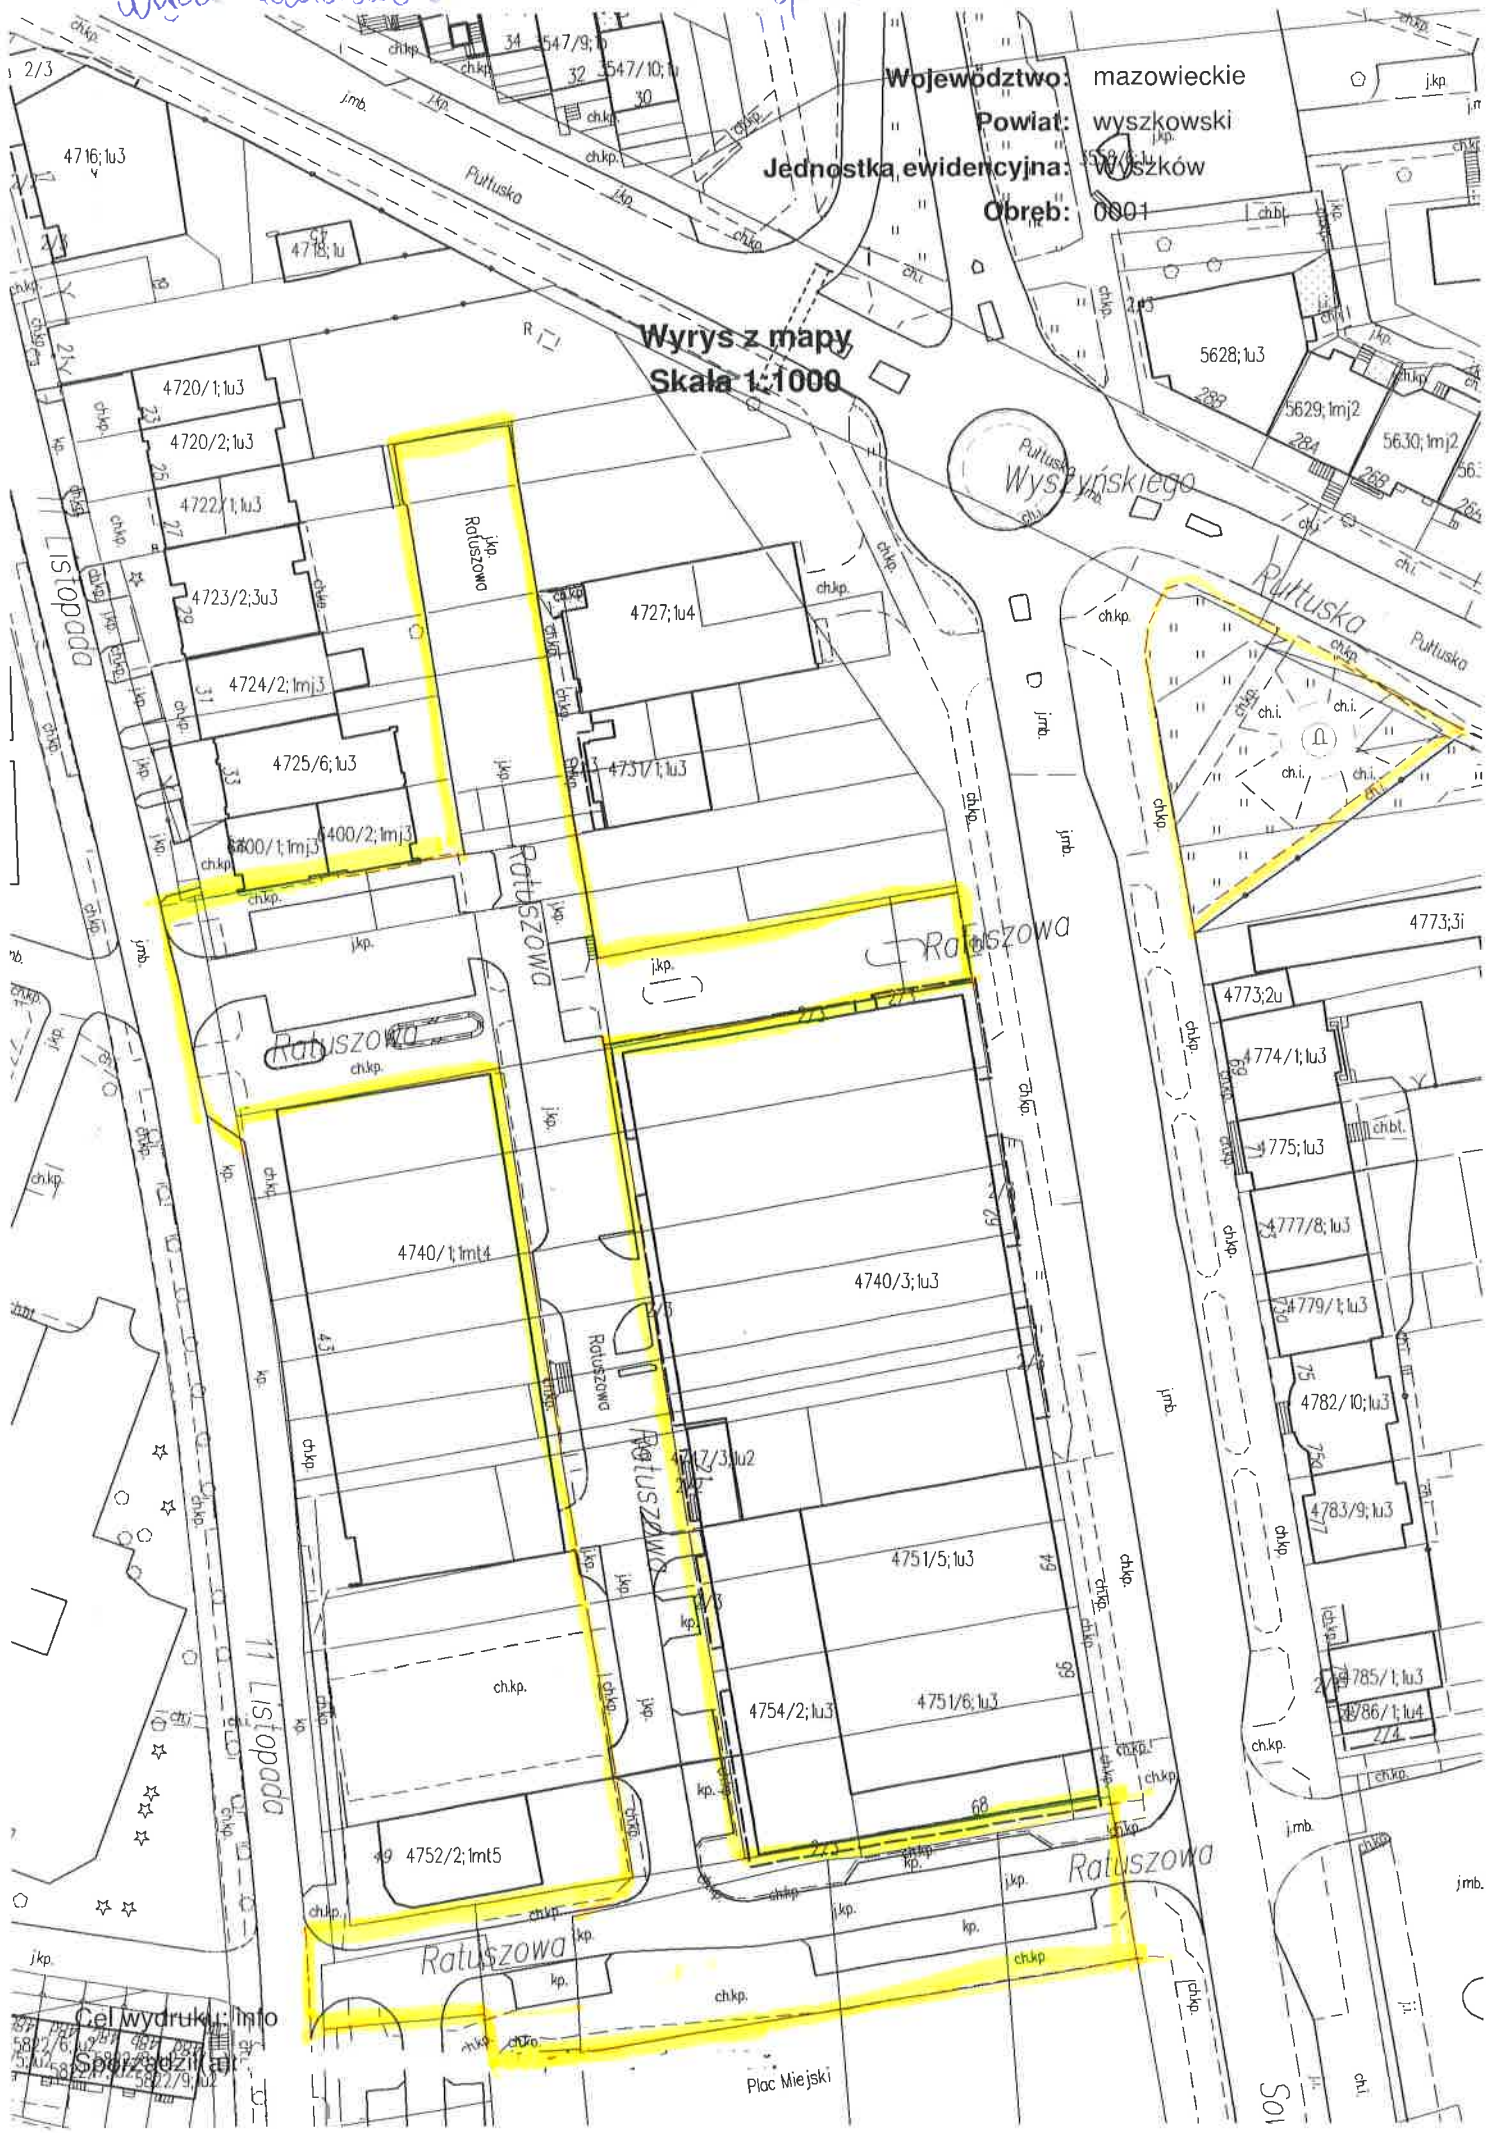

Kościuszki

Todeusza Kościuszki

73;1b2 Cel wydruk: info

Starządził(a)

Sowińskiego teren przy fontannie

Wys z mapy
Skala 1:1000

Województwo: mazowieckie

Powiat: wyszkowski

3556/5:123

3556/5:41

3556/5:123

3556/5:41

3556/5:123

3556/5:41

Obeliski

Wyrzys z mapy
Skala 1:500

ulica Ratuszowa oraz Pomnik Głowa Victis

Województwo: mazowieckie
Powiat: wyszkowski
Jednostka ewidencyjna: Wyszków
Obręb: 0801

Wyrys z mapy
Skala 1:1000

Cel wydruku: info
Spiszażdził: at

501

a) Stefana Durzei teren PKP; PK5