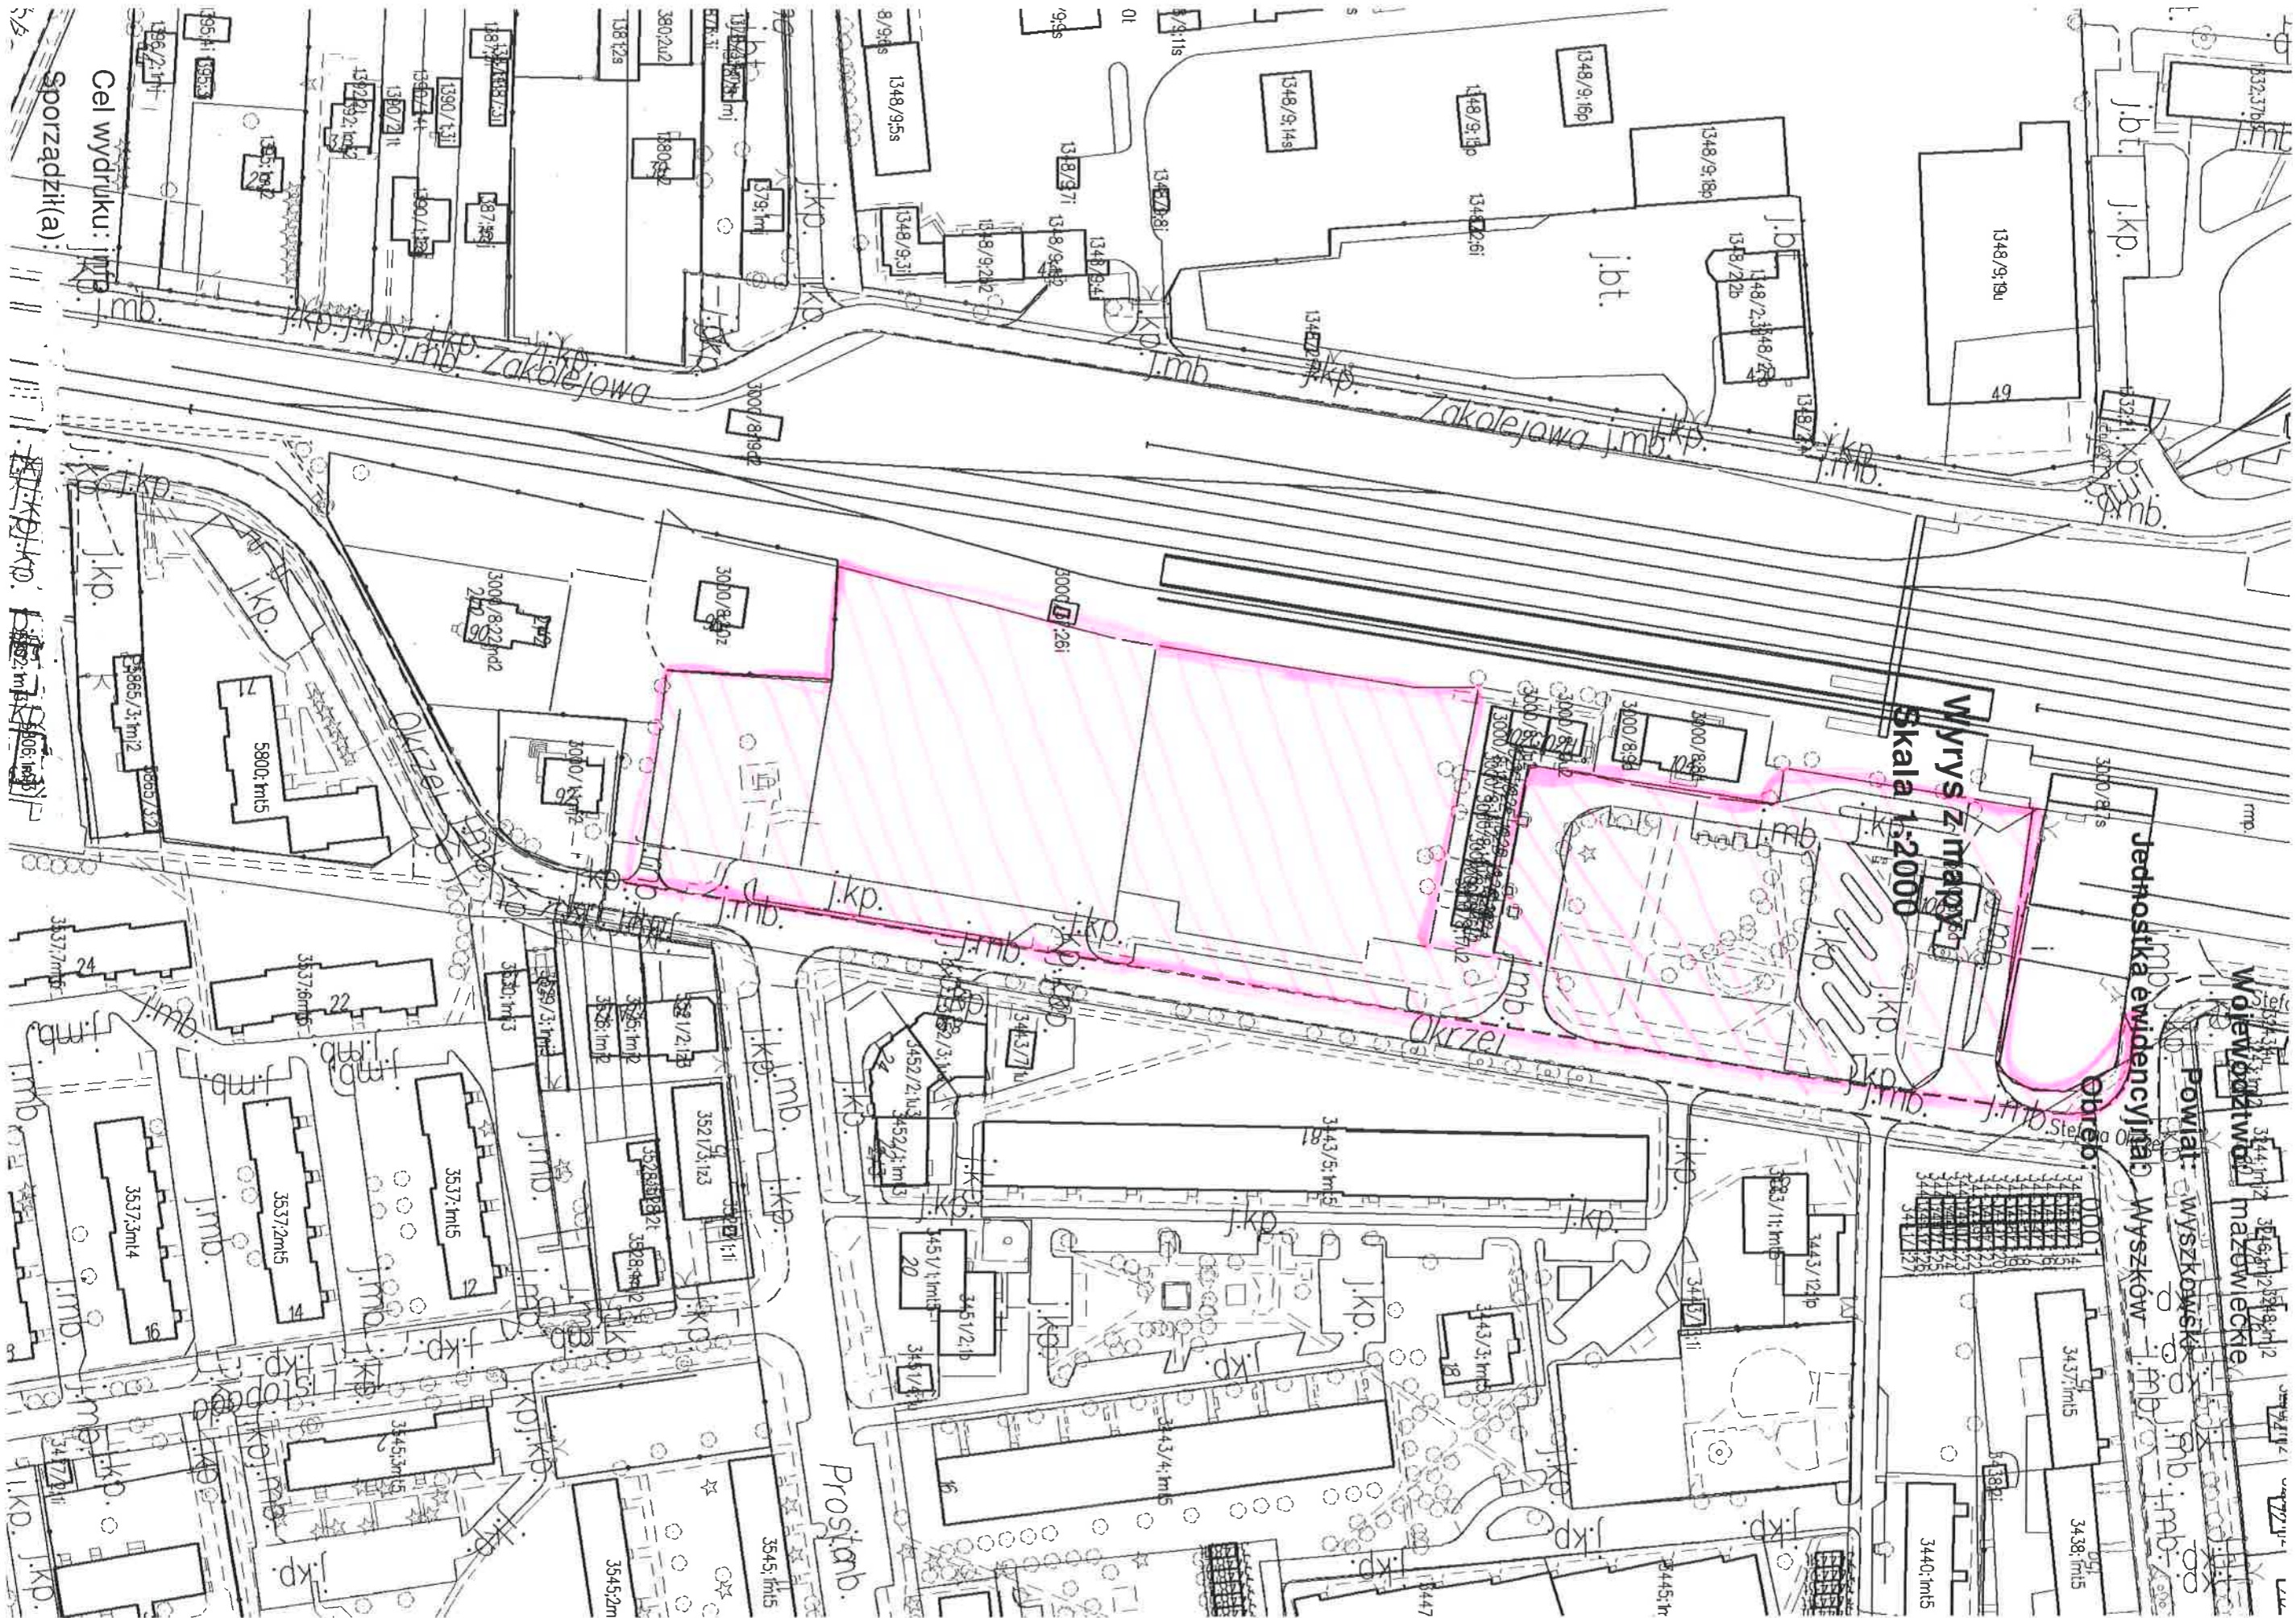

ulica Ratuszowa oraz Pomnik Głowa Victis

Województwo: mazowieckie
Powiat: wyszkowski
Jednostka ewidencyjna: Wyszków
Obręb: 0801

Wyrys z mapy
Skala 1:1000

Cel wydruku: info
Spiszażdził: at

501

a) Stefana Durzei teren PKP; PK5