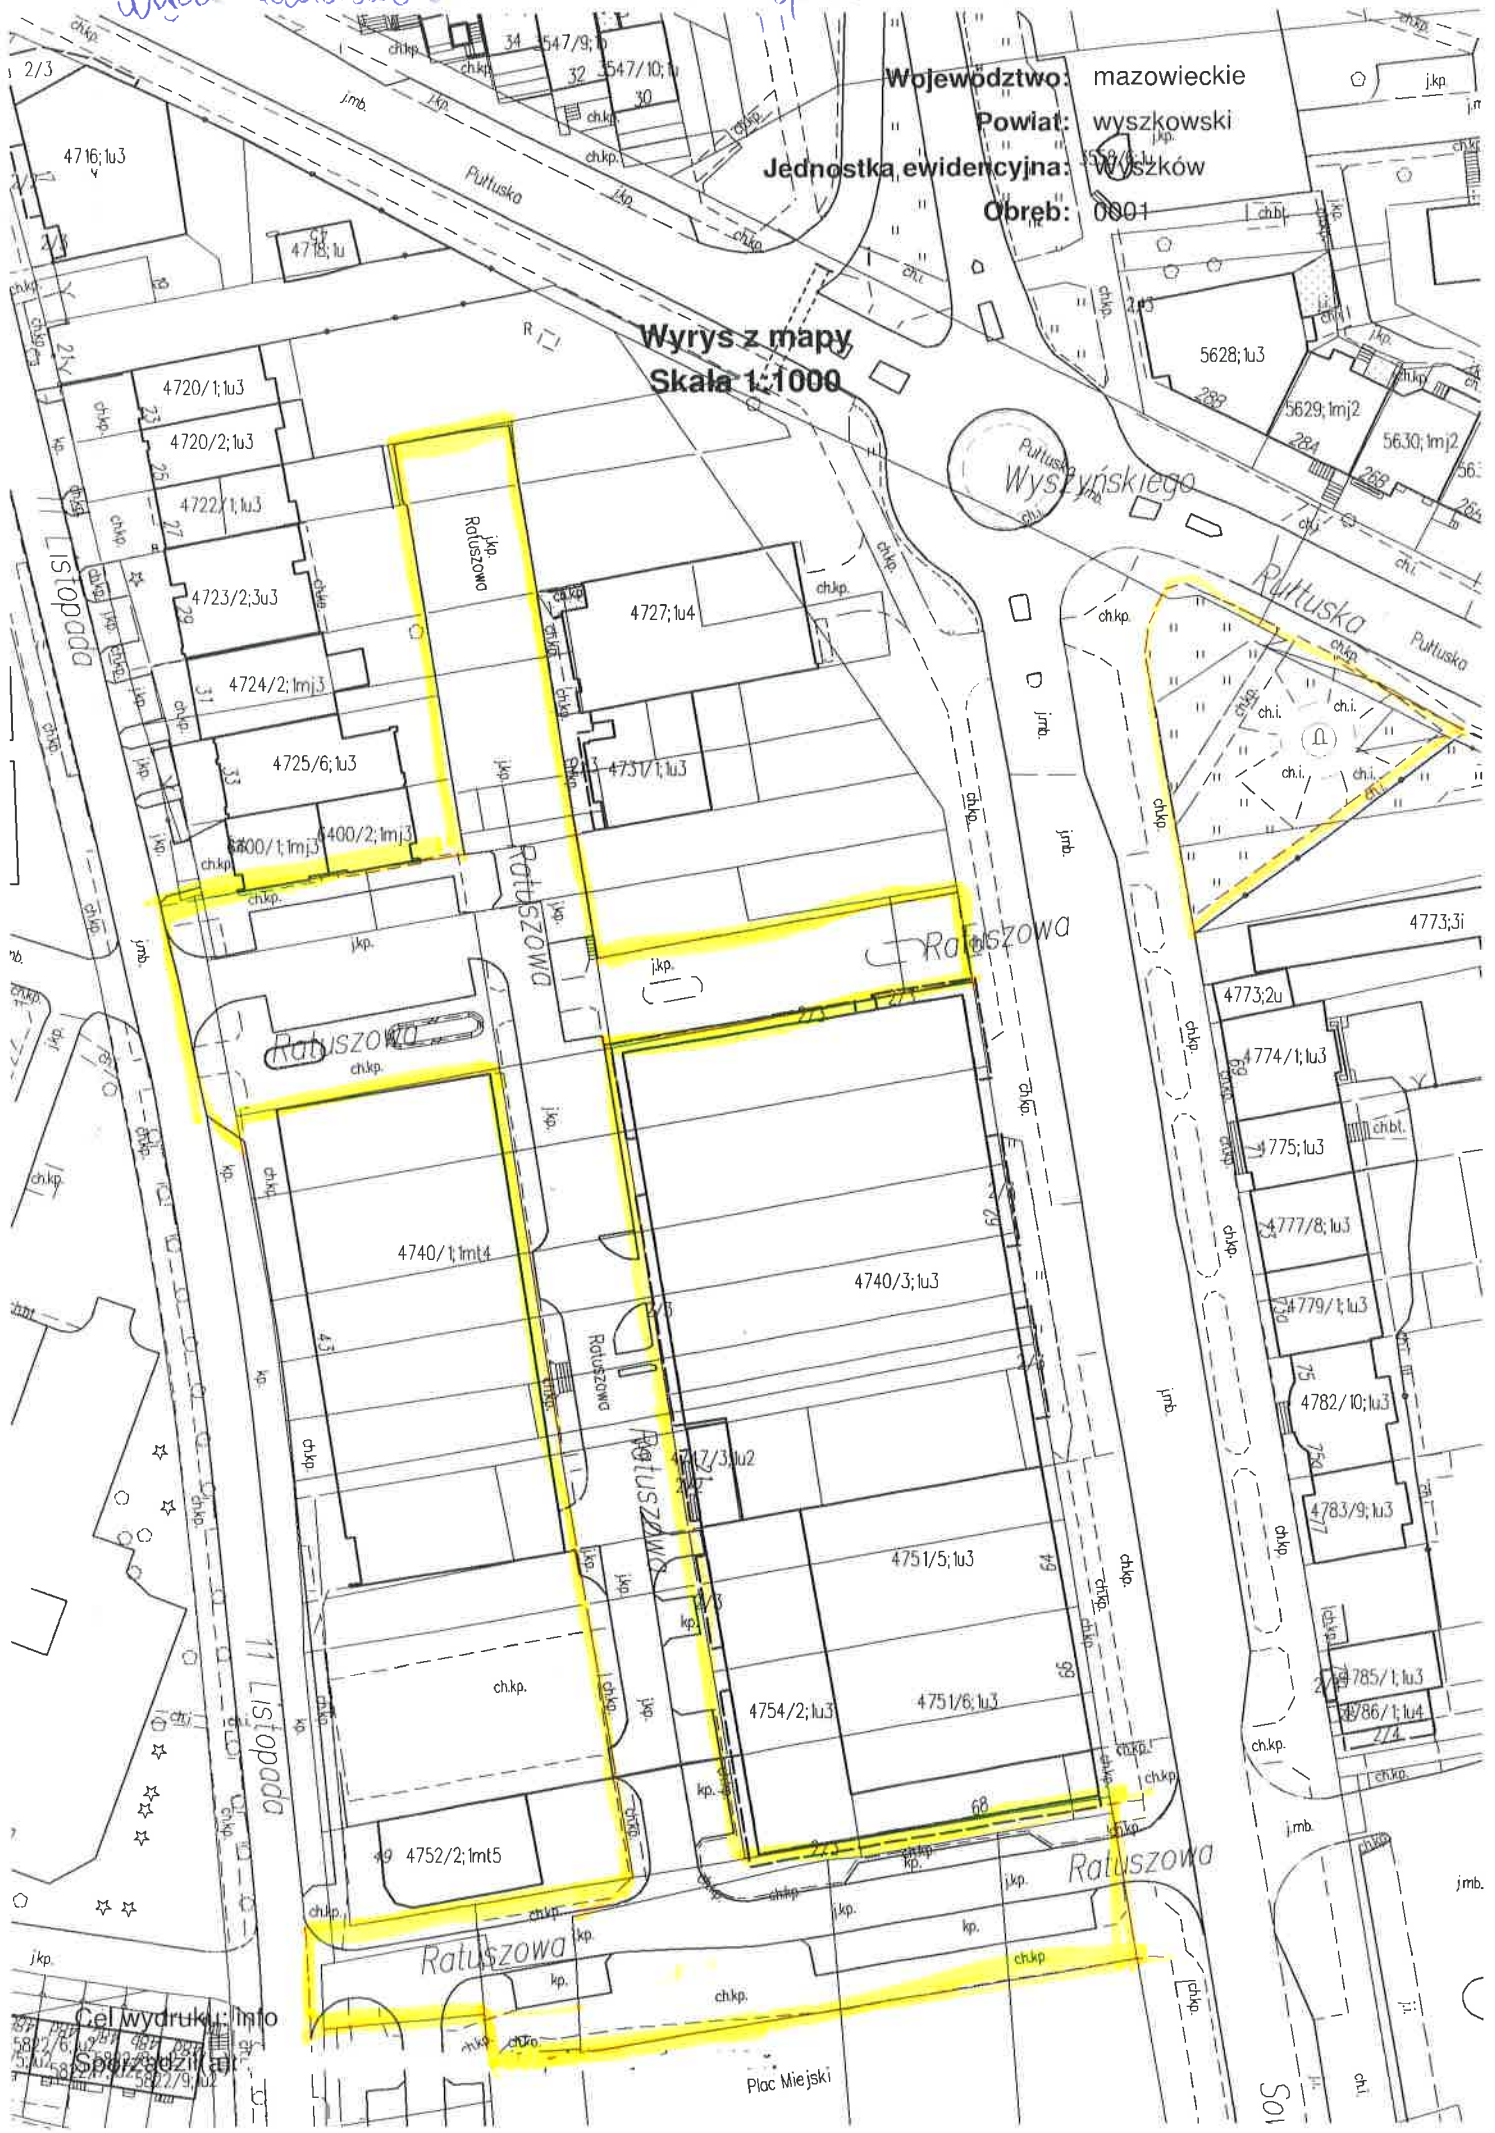

Województwo: mazowieckie

Powiat: wyszkowski

Jednostka ewidencyjna: Wyszkiw

Obręb: 000

Wyrys z mapy

Skala 1:1000

Plac Miejski

Ratuszowa

5885; 1k4

5886; 1b3

Cel wydruku: info

Sporządził(a):

Plac Rozwazenia

Wyrys z mapy
Skala 1:1000

Mieczkowskiego

Kosciuszki

Waska

Szkoła

Todeusza Kosciuszki

73;1b2 Cel wydruk: info

Starozadzi (a)

Opelviski wstaw

Wrys z mapy
Skala 1:500

ulica Ratuszowa oraz Pomnik Głowa Victis

Województwo: mazowieckie
Powiat: wyszkowski
Jednostka ewidencyjna: Wyszków
Obręb: 0801

Wyrys z mapy
Skala 1:1000

Cel wydruku: info
Spiszał: [illegible]

Plac Miejski

SO1

n) Stefana Duzei teren PKP; PK5

Teren niezabudowany
Wielki Dług