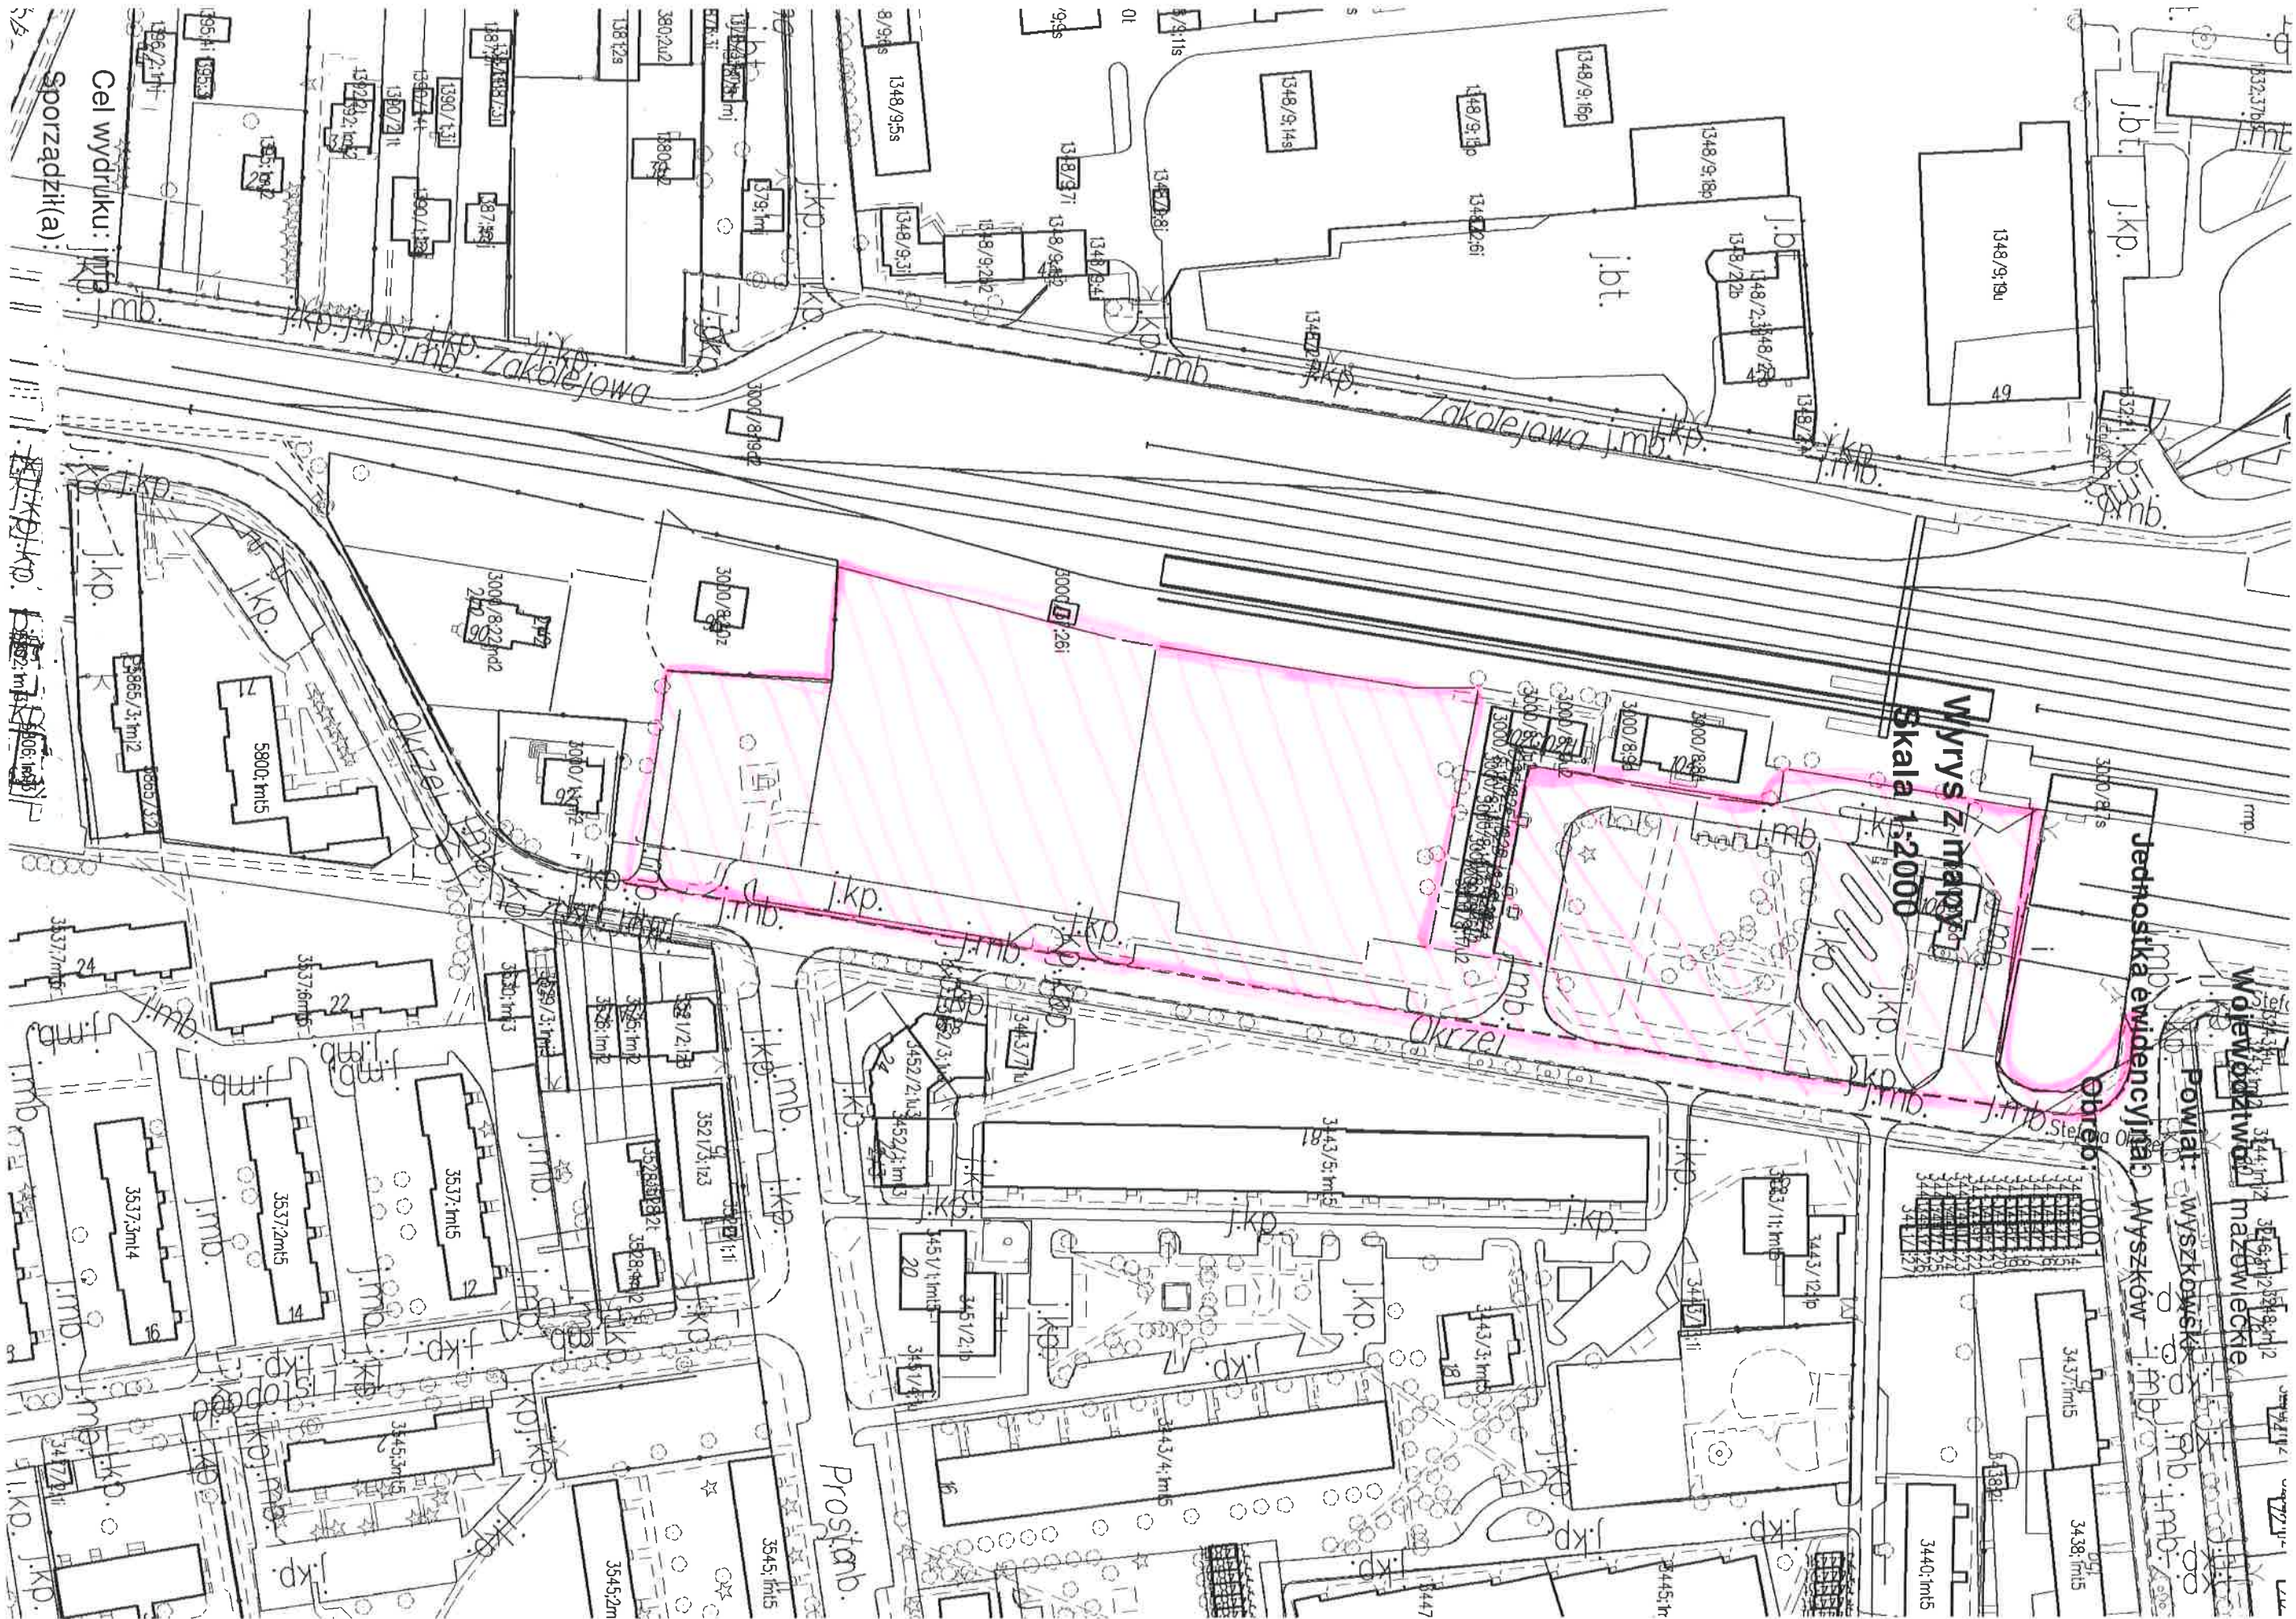

Województwo: mazowieckie
Powiat: wyszkowski
Jednostka ewidencyjna: Wyszków
Obręb: 0801

Wyrys z mapy
Skala 1:1000

Cel wydruku: info
Spiszał: [illegible]

Plac Miejski

SO1

n) Stefana Duzei teren PKP; PK5

Teren niezabudowany
Wielki Dług

Województwo: mazowieckie
Powiat: wyszkowski
Jednostka ewidencyjna: Wyszków
Gbręb: 0001

Skala: 1:5000

Cel wydruku: info
Sprawdzanie:
Działalność:
osada wiośniowa