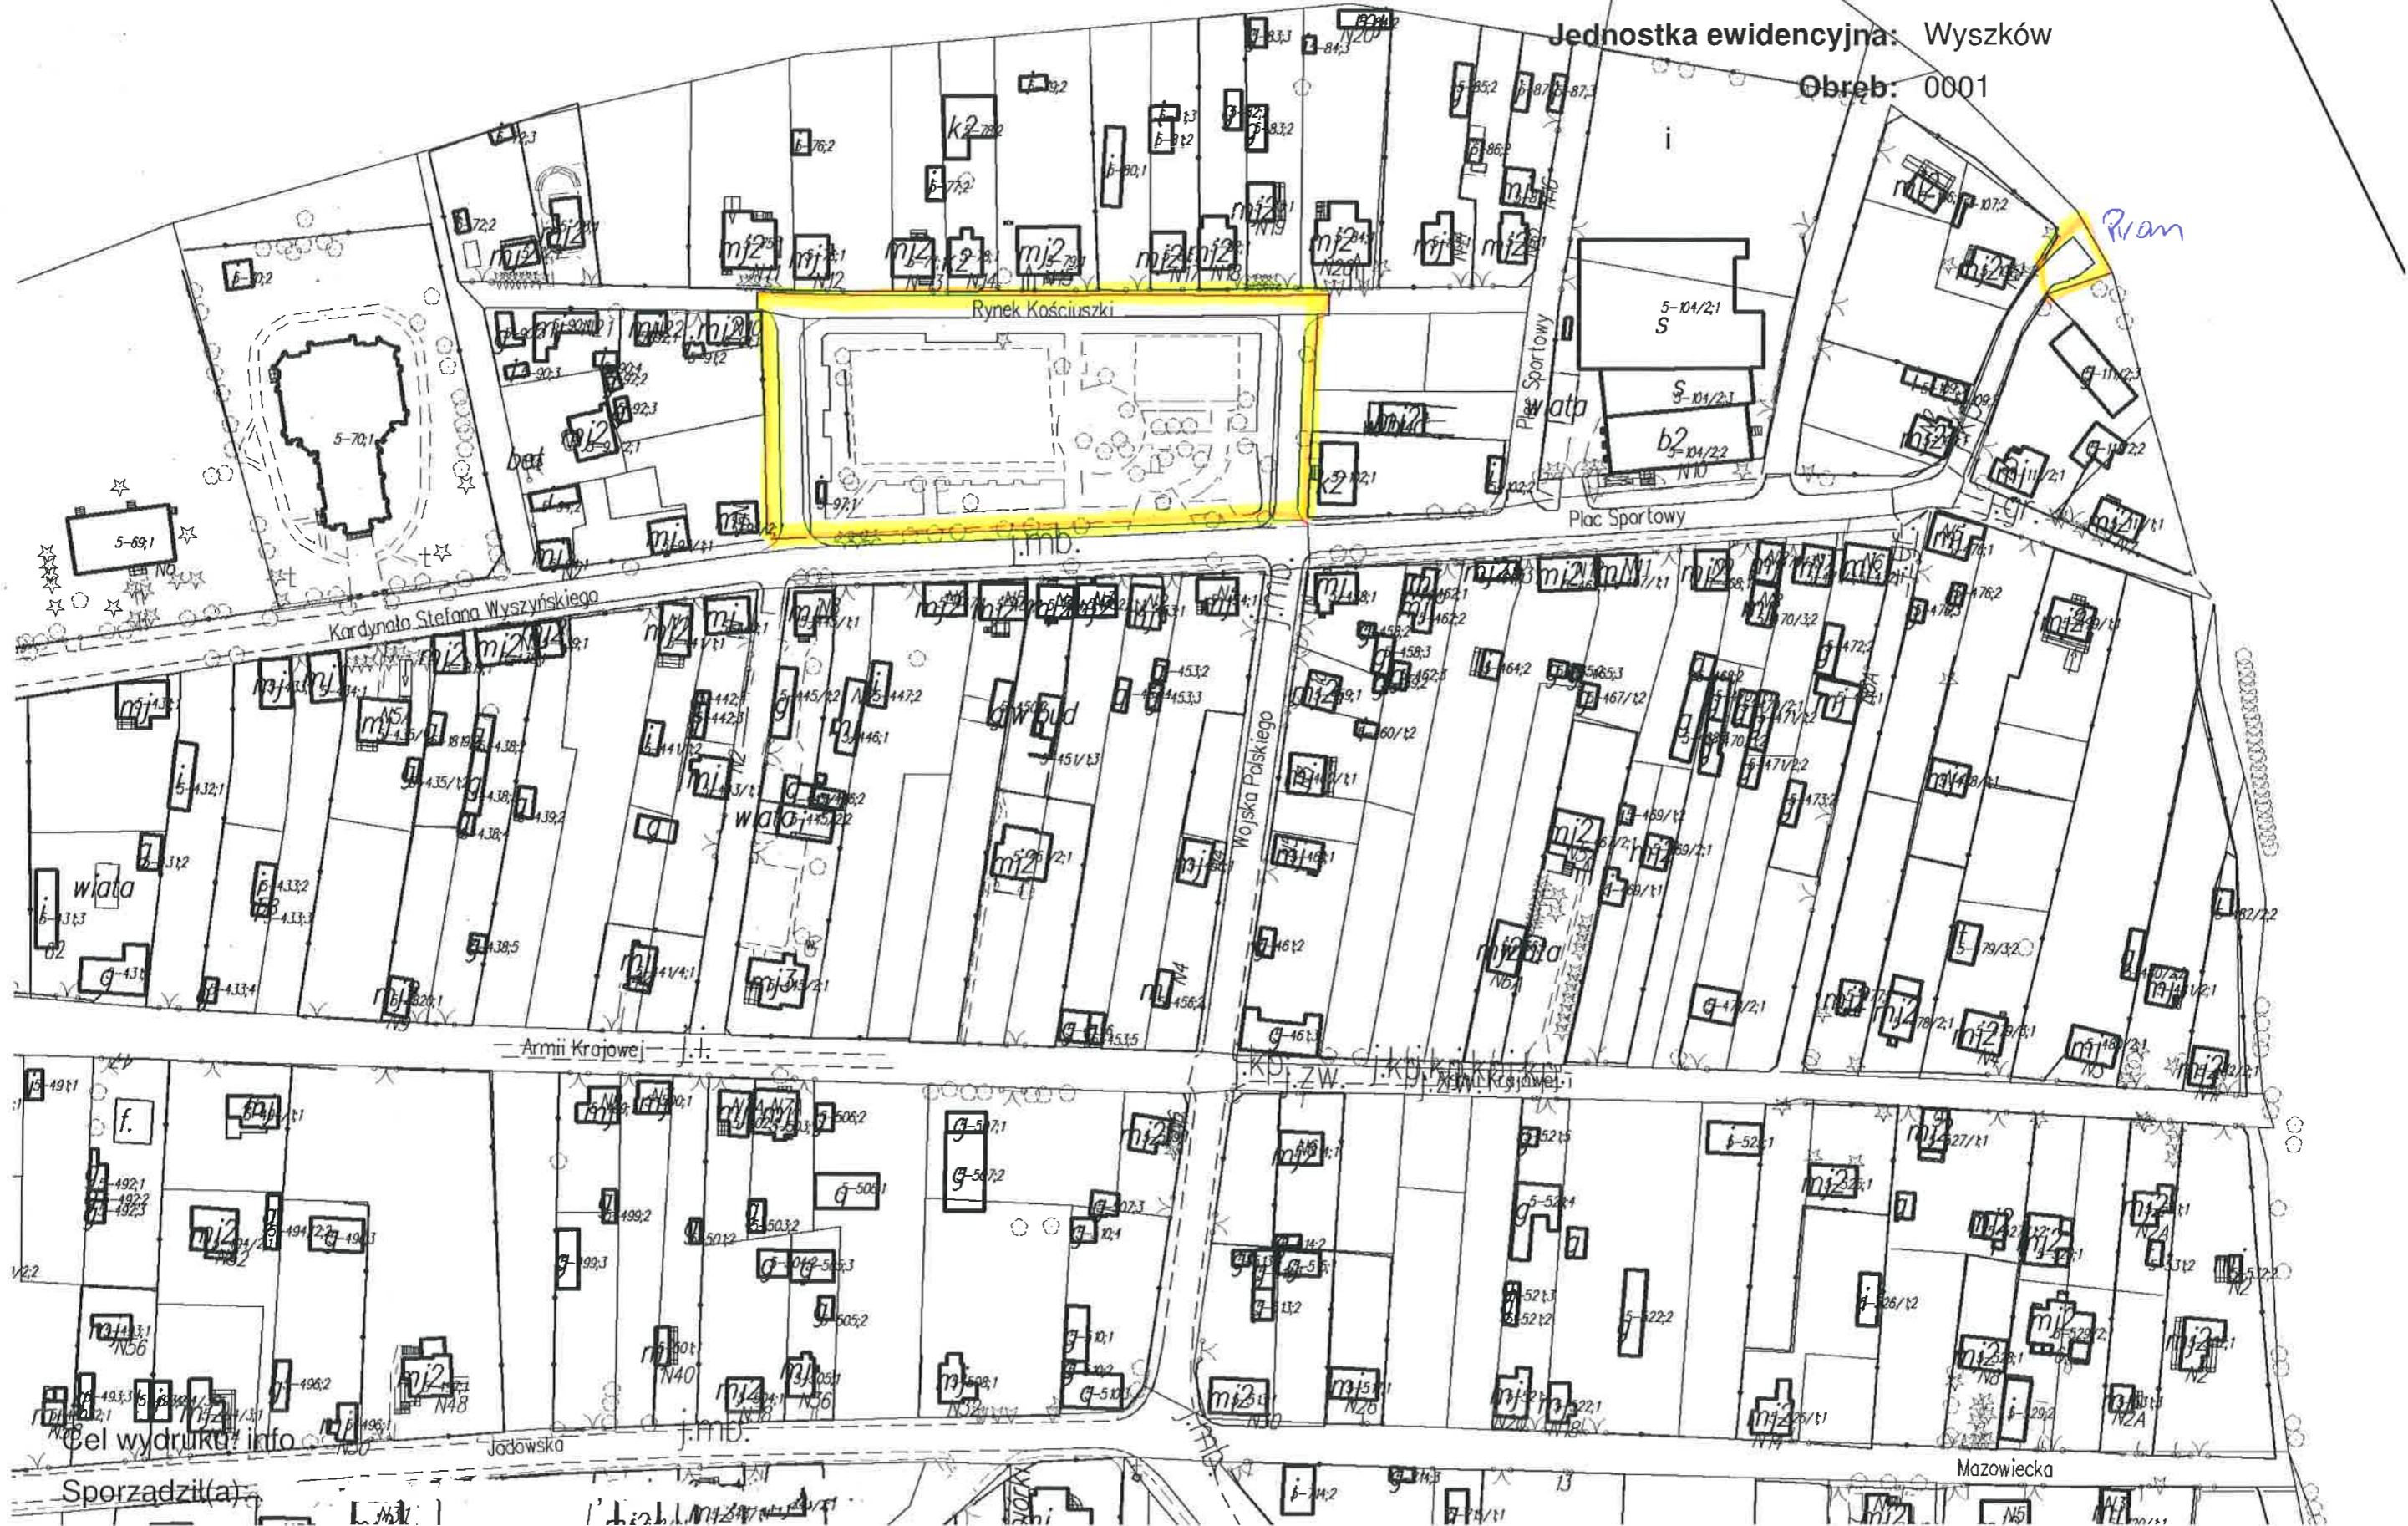

Kamienizyl, Rynek Kosciuszki oraz Plam

Wyrys z mapy
Skala 1:2000

Województwo: mazowieckie

Powiat: wyszkowski

Jednostka ewidencyjna: Wyszków

Obreń: 0001

Źródło: Wydział Geodezji i Kartografii Urzędu Miejskiego w Wyszkowie

Sporządził(a):

Mazowiecka