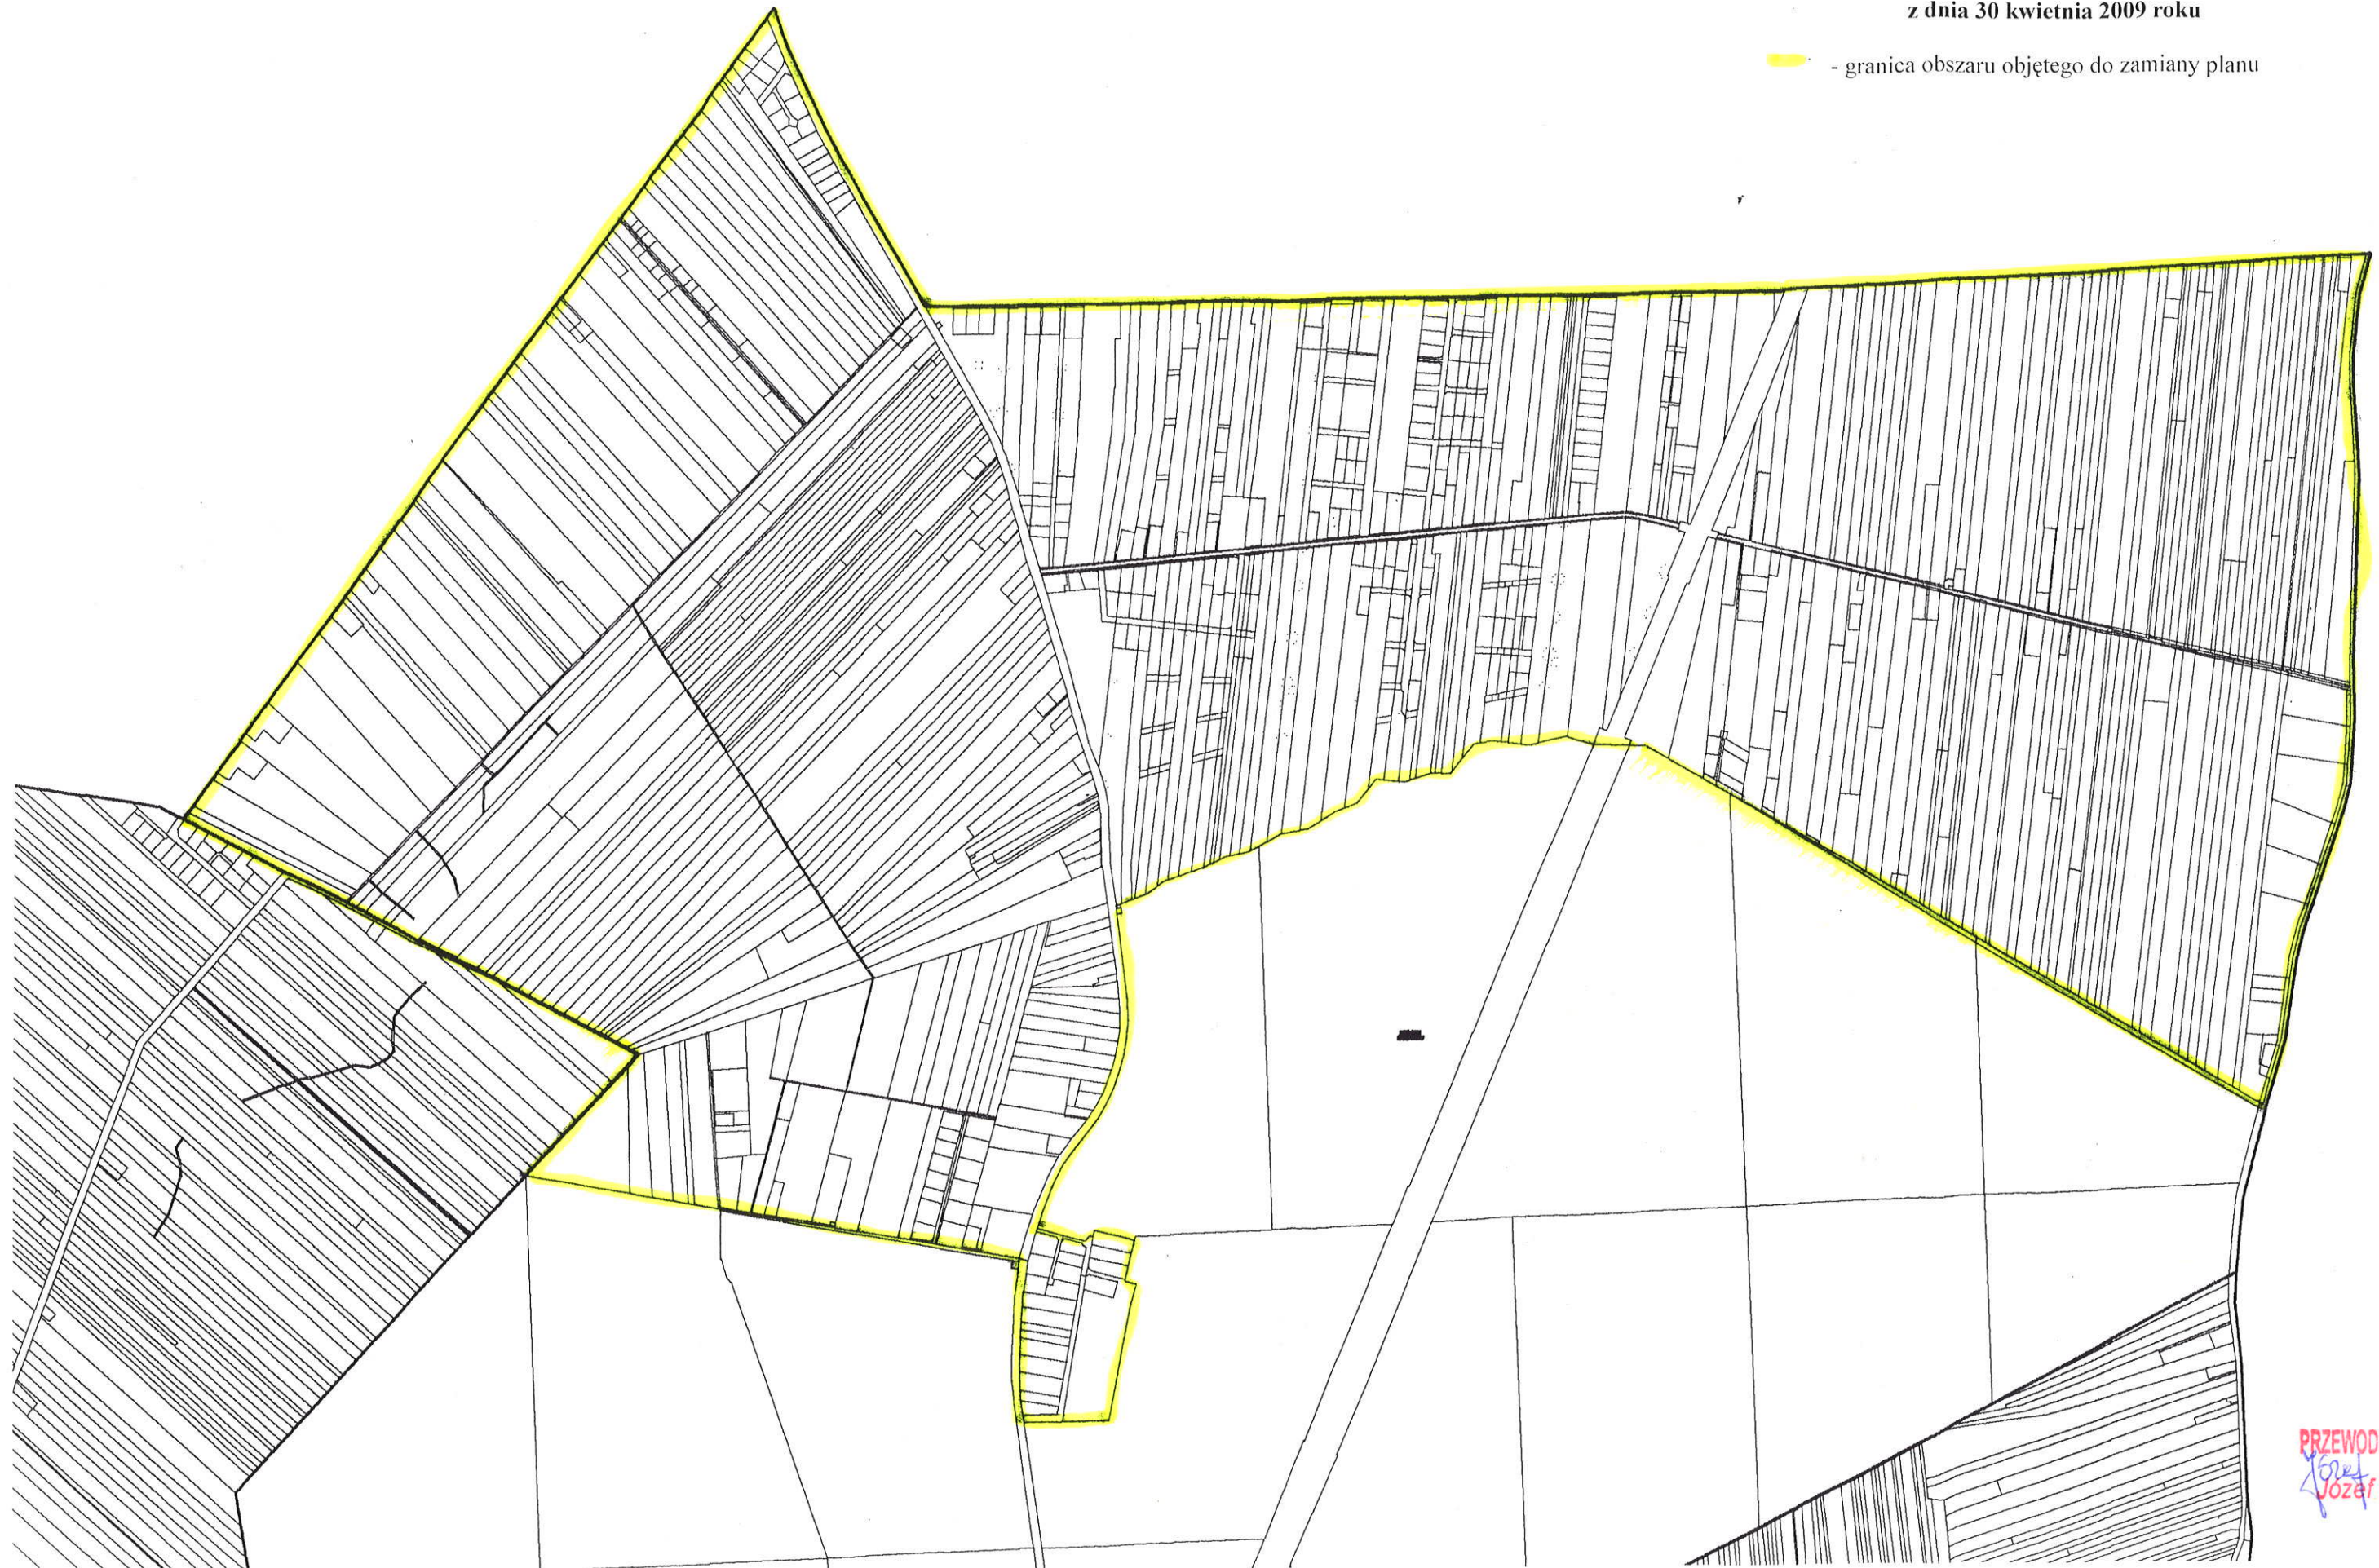

załącznik do UCHWAŁA NR XXXVI/278/09
RADY MIEJSKIEJ W WYSZKOWIE
z dnia 30 kwietnia 2009 roku

 - granica obszaru objętego do zamiany planu

PRZEWODNICZĄCY RADY
Józef Biernacki
Józef Biernacki