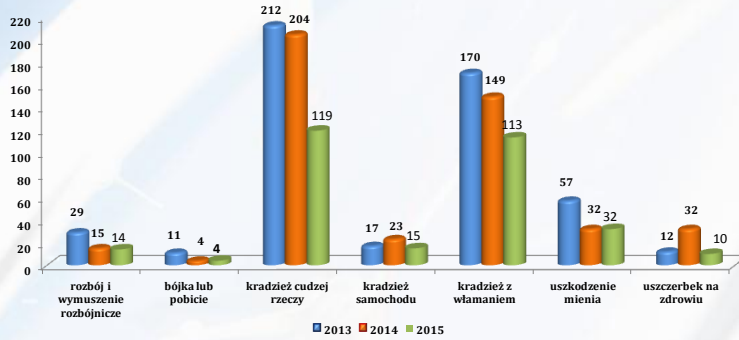

7 kategorii przestępstw Gmina Wyszki