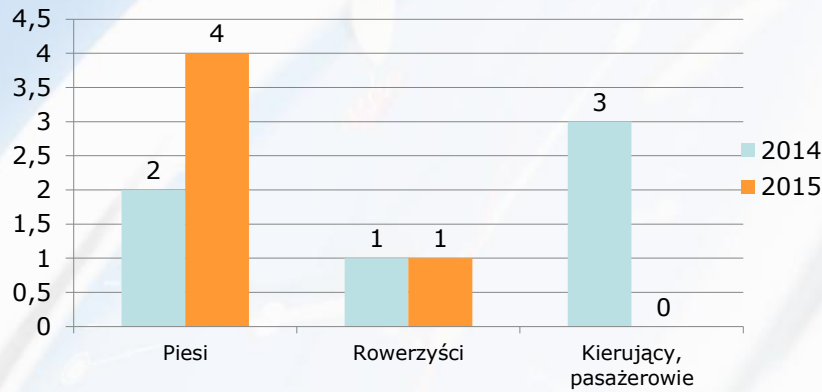

Stan bezpieczeństwa w ruchu drogowym Gmina Wyszków

Ofiary wypadków śmiertelnych

Stan bezpieczeństwa w ruchu drogowym

Do najbardziej zagrożonych wypadkami i kolizjami ulic Wyszkowa w 2015 roku należały:

- ul. Sowińskiego / W 618 47,2- 47,7 km/: wypadki - 2, **zabici - 2**, kolizje - 5,
- ul. Pułtuska / W 618 45,3 - 47,1 km/: wypadki - 5, ranni - 6, kolizje - 18.
- ul. 3 Maja / droga gminna /: wypadki - 2, **zabici - 1**, ranni - 1, kolizje - 1,
- ul. Kościuszki /DK 62/ 244,2 - 246,4 km: wypadki - 2, ranni - 2, kolizje - 19,
- ul. Warszawska /droga gminna/: wypadki 2, ranni 13, kolizje - 2.
- ul. Białostocka / droga gminna /: wypadki - 1, ranni - 2, kolizje -5 ,
- ul. I AWP / droga powiatowa 4408W /: wypadki - 2, ranni - 2, kolizje - 13,
- ul. Dworcowa 54/ droga gminna/: wypadki - 1, ranni - 1.
- ul. Ratuszowa 3 / droga gminna /: wypadki - 1, ranni - 1,
- ul. Sowińskiego /droga gminna/: wypadki - 2, ranni - 2, kolizje - 1.
- ul. Zuchów /droga gminna/: wypadki - 1, ranni - 1.
- ul. Daszyńskiego /droga powiatowa 4408W/: wypadki - 1, ranni - 1.