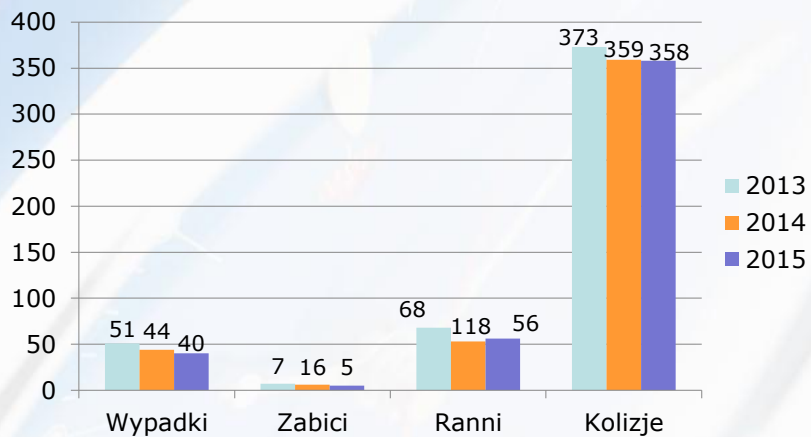

Stan bezpieczeństwa w ruchu drogowym Gmina Wyszów