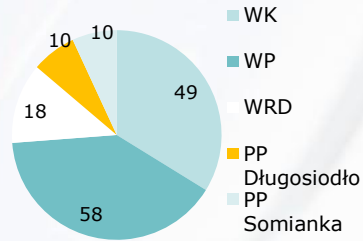

Komenda Powiatowa Policji w Wyszkiwie

Stan etatowy KPP w Wyszowie

	ETAT	ZATRUDNIENIE	WAKAT
Policjanci	146	143	3
Pracownicy Policji	25	25	0

Liczba pracowników cywilnych

Liczba policjantów

Pion Prewencji

Czas reakcji Policji na zdarzenie

W przypadku miasta Wyszaków czas reakcji na zdarzenie osiągnięty został na poziomie **5,53** min.

Na terenie pozamiejskich (gmina Wyszaków) limit osiągnięty na poziomie **11,02** min.

W innych gminach powiatu wyszkowskiego:

- Liczba wypełnionych formularzy „Niebieska Karta – A”
- **68 z czego 62 wszczyła nową procedurę**
- Liczba osób, co do których istnieje podejrzenie, że są dotknięte przemocą w rodzinie - **64**
 - Mężczyźni - 8
 - Kobiety - 54
 - Dzieci - 2
- Liczba osób, co do których istnieje podejrzenie, że stosują przemoc - **61**
 - Mężczyźni - 55
 - Kobiety - 6
- Liczba osób zatrzymanych, wobec których istnieje podejrzenie, że stosują przemoc - **27**