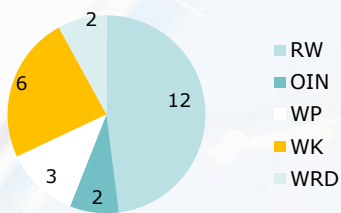

Komenda Powiatowa Policji w Wyszkiwie

Stan etatowy KPP w Wyszowie

	ETAT	ZATRUDNIENIE	WAKAT
Policjanci	146	143	3
Pracownicy Policji	25	25	0

Liczba pracowników cywilnych

Liczba policjantów

Pion Prewencji

Czas reakcji Policji na zdarzenie