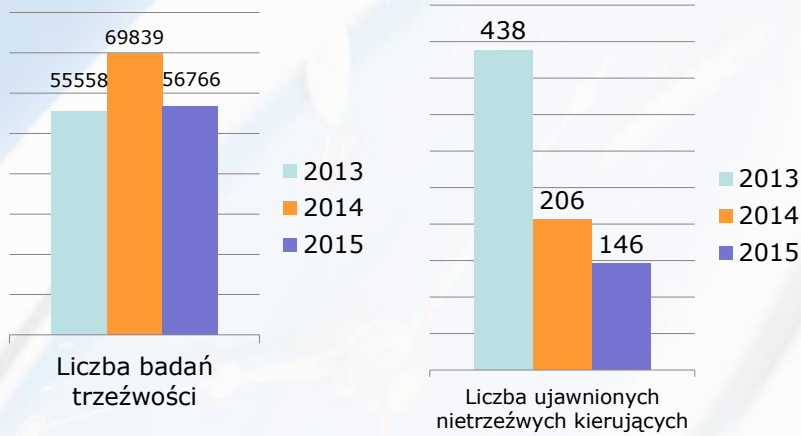

Stan bezpieczeństwa w ruchu drogowym ogółem

Kontrole samochodów ciężarowych

INFORMACJA DOTYCZĄCA KONTROLI SAMOCHODÓW CIĘŻAROWYCH O DMC POWYŻEJ 7,5t ORAZ AUTOBUSÓW w dniach od 01-01-2015 do 31-12-2015

L.p.	Nazwa jednostki organizacyjnej Policji	Liczba kontroli* samochodów ciężarowych o DMC powy. 7,5 t związanych z ujawnionymi wykroczeniami w ruchu drogowym (z wyłączeniem naruszeń w transporcie drogowym)	Liczba zastosowanych środków			Liczba kontroli* autobusów związanych z ujawnionymi wykroczeniami w ruchu drogowym (z wyłączeniem naruszeń w transporcie drogowym)	Liczba zastosowanych środków		
			mandatów karnych	wnioseków o ukaranie do sądu	pouczeń		mandatów karnych	wnioseków o ukaranie do sądu	pouczeń
	WA KNIP Radom	0	0	0	0	0	0	0	
1	WA KNIP Ostrołęka	940	893	4	43	34	31	2	
2	WA KNIP Płock	1101	1043	30	29	57	43	7	
3	WA KNIP Radom	1974	1847	35	88	292	238	47	
4	WA KNIP Siedlce	934	870	21	43	71	63	6	
5	WA KPP Białobrzegi	386	373	7	6	32	28	4	
6	WA KPP Ciechanów	785	735	20	30	31	23	7	
7	WA KPP Garwolin	792	741	7	45	242	218	17	
8	WA KPP Gostyń	375	363	6	6	33	31	1	
9	WA KPP Grojec	1297	1240	10	47	19	16	2	
10	WA KPP Kozienice	302	284	10	8	26	23	1	
11	WA KPP Lipsko	528	470	11	47	15	13	1	
12	WA KPP Łosice	279	252	3	25	12	12	0	
13	WA KPP Maków Mazowiecki	654	618	11	25	15	12	2	
14	WA KPP Miawa	542	506	16	20	52	40	8	
15	WA KPP Ostrow Mazowiecka	687	671	4	12	19	18	0	
16	WA KPP Płońsk	655	613	15	26	80	60	20	
17	WA KPP Przasnysz	94	89	0	5	1	1	0	
18	WA KPP Przysucha	360	357	1	2	21	21	0	
19	WA KPP Pułtusk	413	401	5	7	22	22	0	
20	WA KPP Sierp	377	368	2	7	12	9	2	
21	WA KPP Sochaczew	782	727	37	18	25	21	1	
22	WA KPP Sokółka Podlaska	323	318	3	2	10	9	0	
23	WA KPP Szydłowiec	521	512	0	8	44	39	3	
24	WA KPP Węgrów	404	349	6	49	33	29	4	
25	WA KPP Wyżsk	3717	3649	17	51	146	134	9	
26	WA KPP Zwoleń	278	260	8	12	31	28	3	
27	WA KPP Żuromin	354	329	6	16	14	10	3	
28	WA KPP Żyrardów	806	763	18	25	20	13	7	
	Ogółem	20860	19841	313	702	1409	1205	157