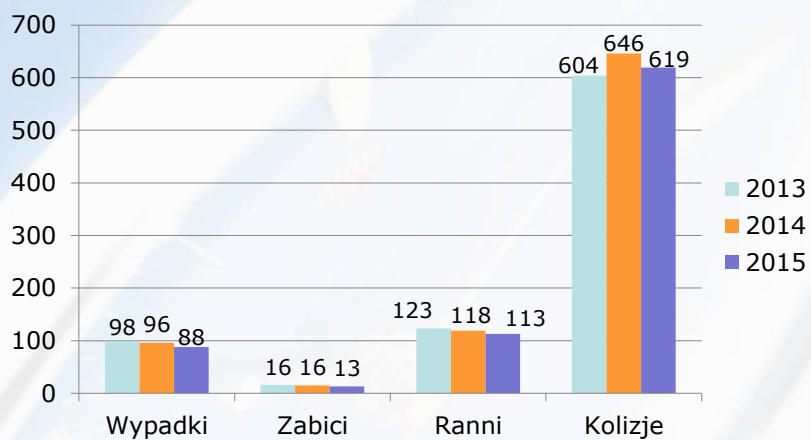

Pion Ruchu Drogowego

Stan bezpieczeństwa w ruchu drogowym ogółem

Zdarzenia drogowe w poszczególnych gminach

	2015			
	wypadki	Zabici	ranni	kolizje
Wyszów	40	5	56	358
Brańszczyk	21	3	23	110
Długosiodło	5	0	5	40
Rząśnik	7	0	12	37
Somianka	11	5	13	40
Zabrodzie	4	0	4	34

Stan bezpieczeństwa w ruchu drogowym Gmina Wyszów