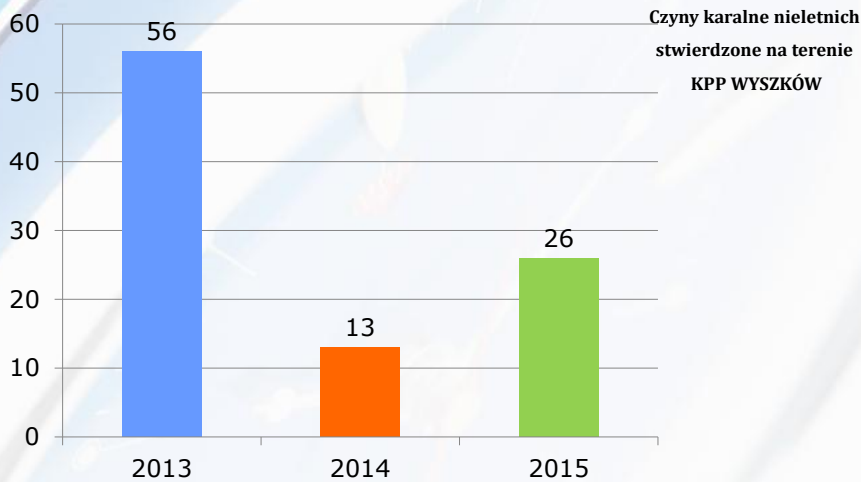

Tydzień bezpieczeństwa pieszych

Pion Kryminalny

Postępowania wszczęte ogółem

% WYKRYCIA:	2012	2013	2014	2015
	65,7	67,5	57,5	65,3

Przestępstwa ogółem, kryminalne i gospodarcze w 2015 roku

	Postępowania wszczęte	Przestępstwa stwierdzone	Przestępstwa wykryte	% wykrycia	Podejrzani
Przestępstwa ogółem	1258	1307	871	65,3	568
Przestępstwa kryminalne	882	886	499	54,7	321
Przestępstwa gospodarcze	139	201	159	76,6	44

7 kategorii przestępstw ogółem

7 kategorii przestępstw Gmina Wyszki

Przestępczość nieletnich (czyny karalne nieletnich w 7 kat. przestępstw kryminalnych)

Przestępstwa narkotykowe ogółem

- Stwierdzono **45** tego rodzaju przestępstw
- Przeprowadzono **36** postępowań
- Zabezpieczono prawie **350** gr. narkotyków (amfetamina, mefedron, marihuana) i **100** sztuk konopi indyjskich
- Za posiadanie narkotyków zatrzymano **22** osoby,
- Zlikwidowano **5** upraw konopi indyjskich.