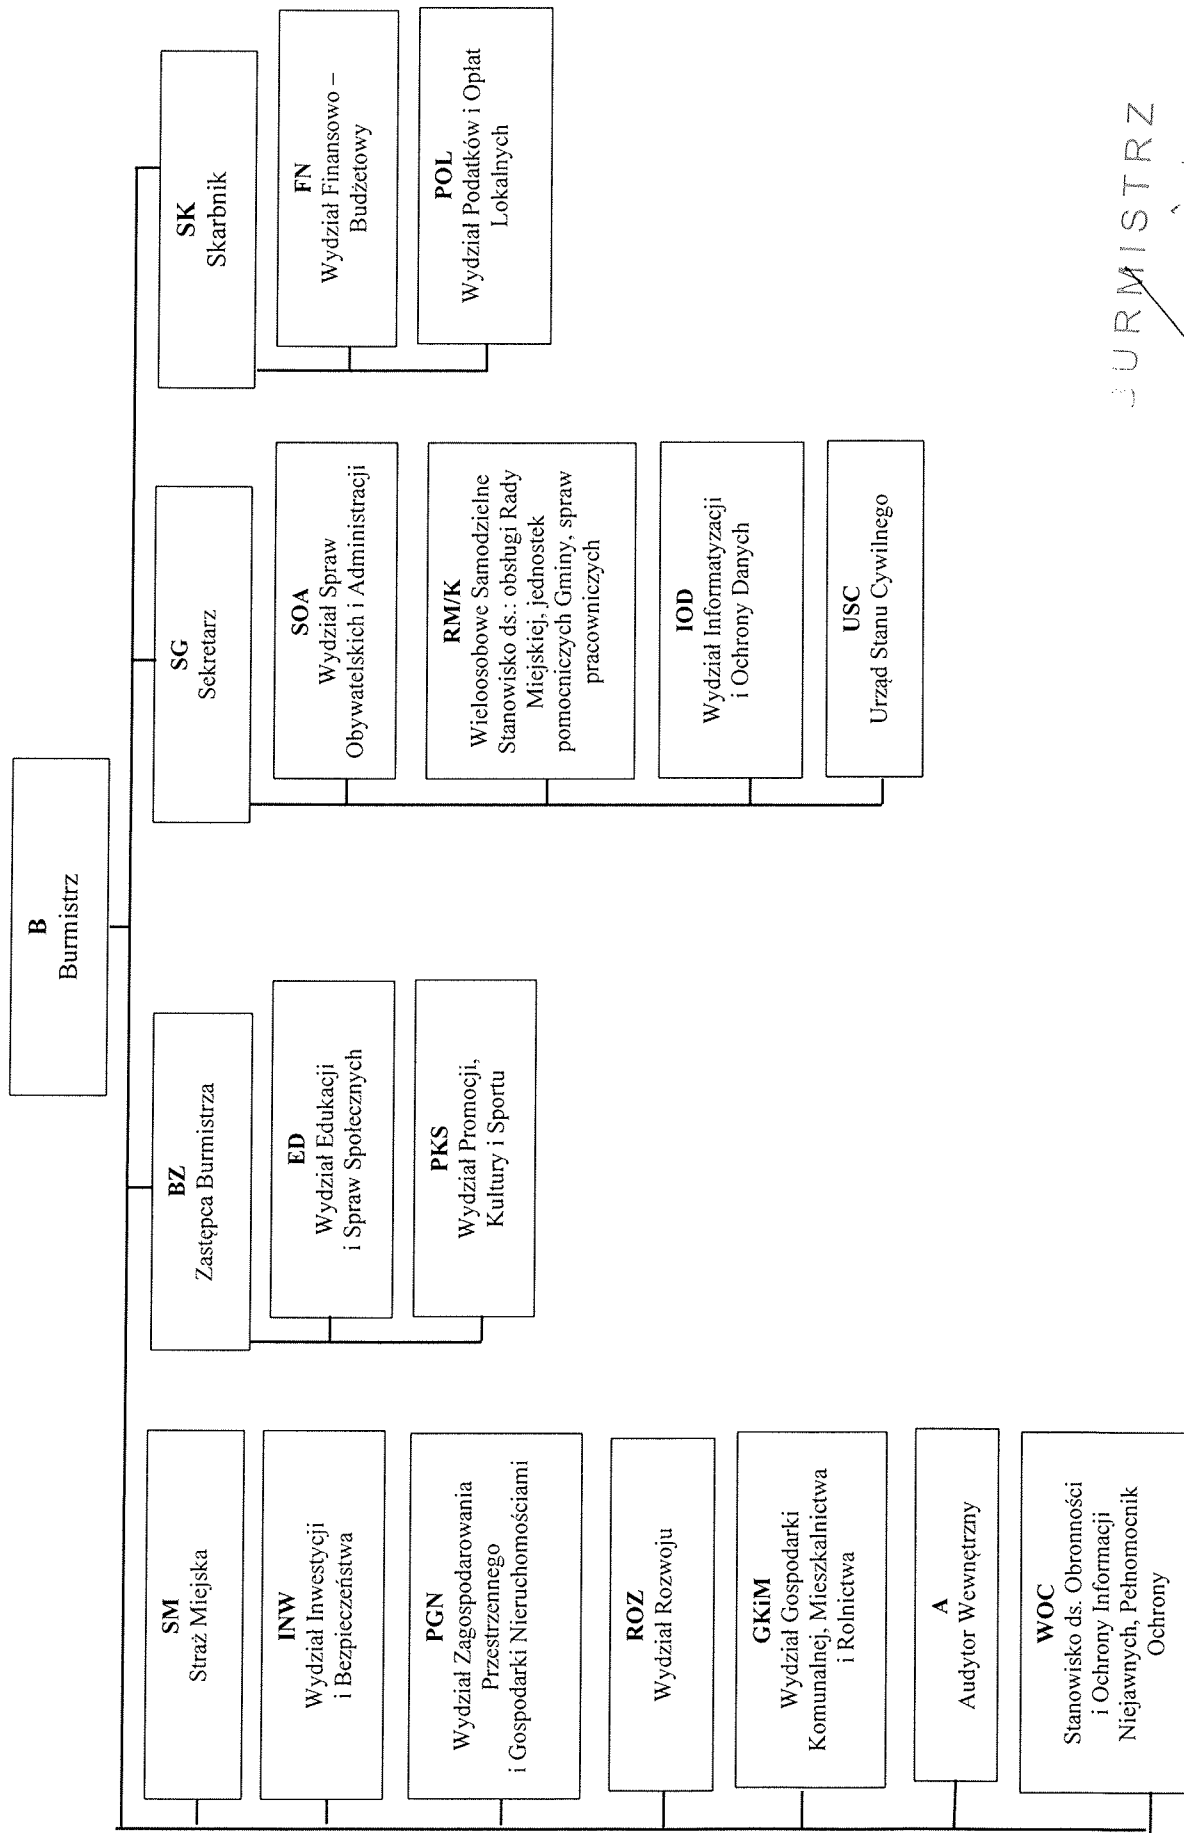

### Schemat struktury organizacyjnej Urzędu Miejskiego w Wyszowie

BURMISTRZ

*Magdalena Chyba*  
BURMISTRZ